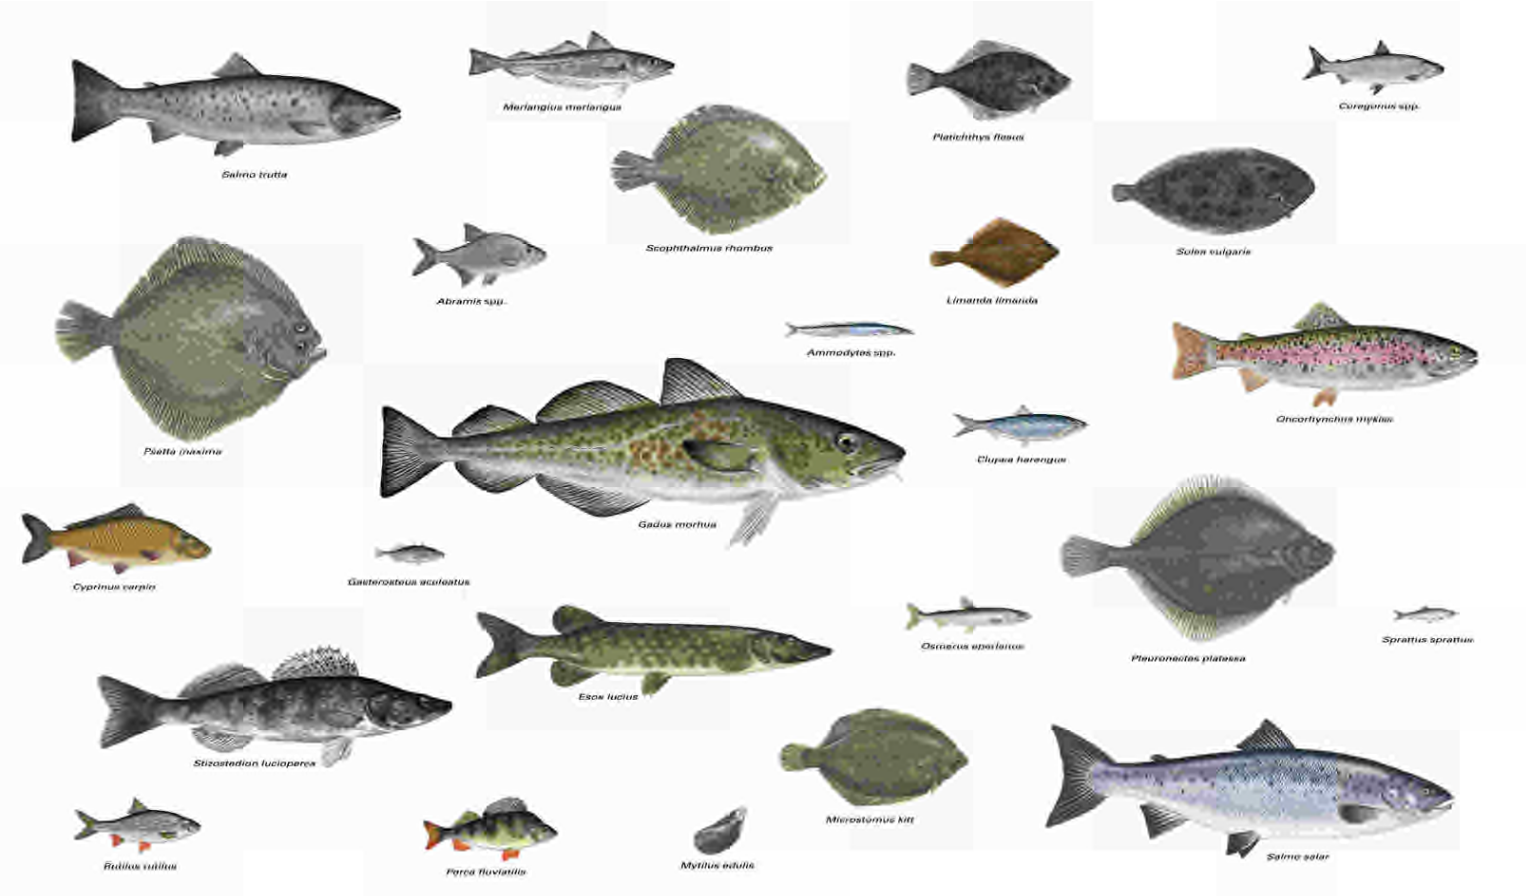

# Fish of the Baltic Sea

es Peces del Mar Báltico   es Ryby Baltského moře   de Østersøens fisk   de Ostseefische   et Läänemere kalad   el Ψάρια της Βαλτικής Θάλασσας   fr Poissons de la mer Baltique  
 it Pesci del mar Baltico   lv Baltijas jūras zivis   lt Baltijos jūros žuvis   hu A Balti-tenger halai   mt Hut tal-Bahar Baltiku   nl Vis uit de Baltische Zee   pl Ryby Morza Bałtyckiego  
 pt A pesca no mar Báltico   sk Ryby Baltického mora   sl Ribe Baltskega morja   fi Itämeren kalat   sv Östersjöfisket