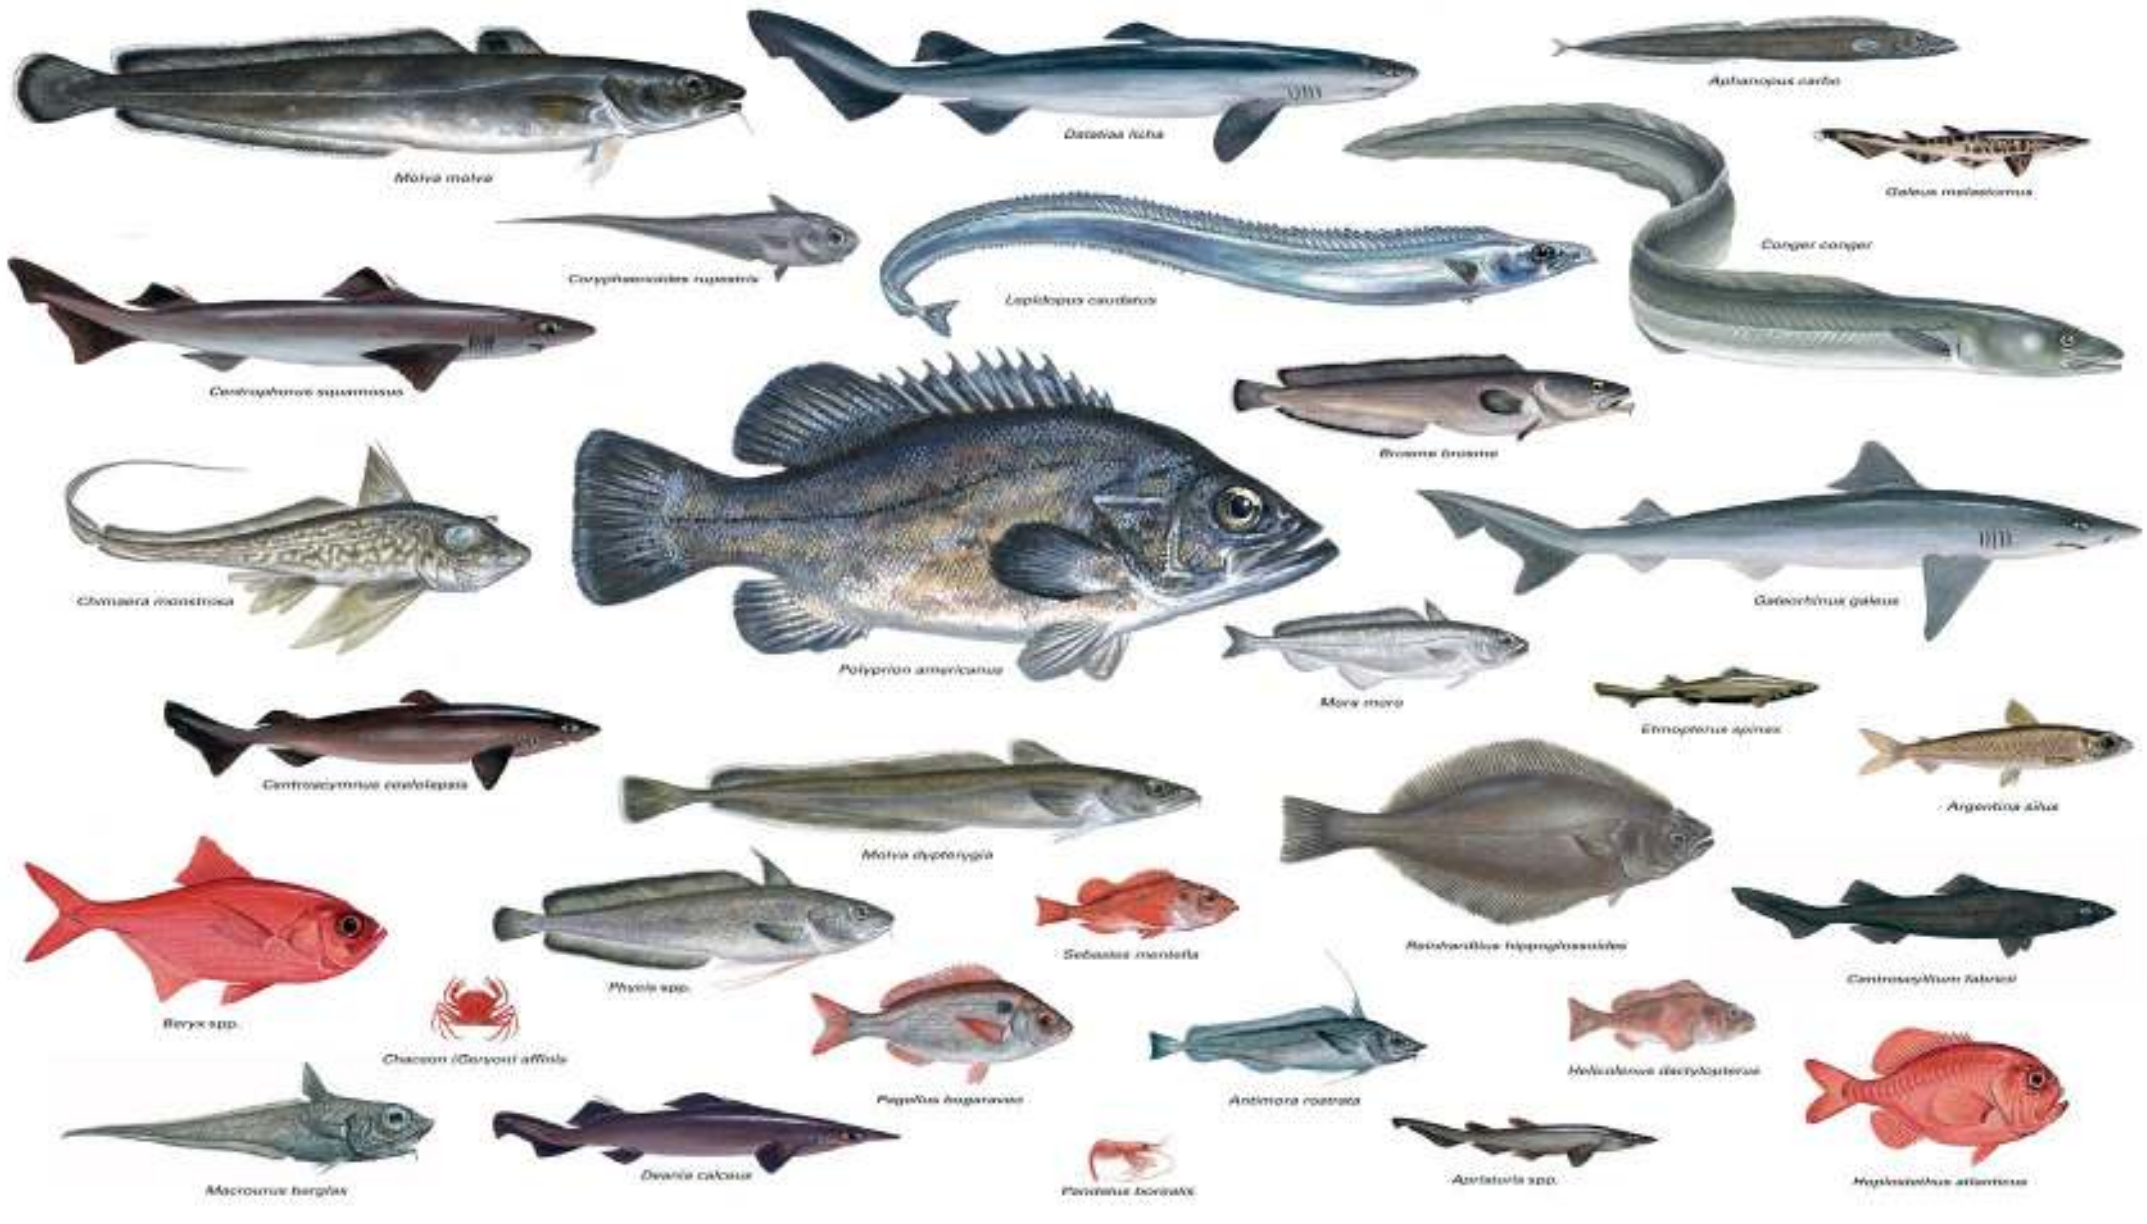

Deep-sea fish

es Peces de aguas profundas cs Hlubokomořské ryby da Dybhavsfisk de Tiefseefische et Süvaveekalad el Είδη βαθέων υδάτων fr Poissons d'eaux profondes
it Pesci di acque profonde lv Dziļūdens zivis lt Giliavandenės žuvis hu Mélytengeri halak mt Hut ta' l-ibhra fondi nl Diepzeevis pl Gatunki głębokowodne
pt Peixe de profundidade sk Hlbokomorské ryby sl Globokomorske ribe fi Syvämeren kalat sv Djuphavsfisk

	<i>Antimora rostrata</i>	<i>Aphanopus carbo</i>	<i>Apristurus</i> spp.	<i>Argentina silus</i>	<i>Beryx</i> spp.	<i>Brosmia brosmie</i>	<i>Centrolophus squamosus</i>	<i>Centroscyllium fabricii</i>	<i>Centroscyllium coelelepis</i>	<i>Chaceon (Geryon) affinis</i>	<i>Chimera monstrosa</i>	<i>Conger conger</i>	<i>Coryphaenoides rupestris</i>	<i>Dalatia licha</i>	<i>Deania calceus</i>	<i>Etmopterus spinax</i>
es	Mollera azul	Sable negro	Pejajato islandico	Pejerrey	Alfonsinos	Brosmio	Quelvacho negro	Tollo negro merga	Pailona	Cangrejo rey	Quimera	Congrio	Granadero	Carocho	Tollo pajairto	Negrito
cs	Treska modrává	Tkaničnice tmavá	Máky (druh)	Stříbrnice atlantská	Pilonosí (druh)	Mnikovec bílolemy	Bezkýlovec listožupinový	Světoun grónský	Světoun bíloký	<i>Chaceon (Geryon) affinis</i>	Chiméra podivná	Uhoř mořský	Hlavoun tuponosý	Světoun Bonnaterrův	Bezkýlovec lopatonosý	Světoun trnílý
da	Blå antimora	Sort sabelfisk	Islandsk kattehaj	Guldlaks	Berycid	Brosme	Mærk pigghaj	Fabricius-sorthaj	Langsnudet pigghaj	Dybvandskrabbe	Havmus	Havål	Skolast	Chokoladehaj	Nabhaj	Sorthaj
de	Blaue Antimora	Kurzflossen-Haarschwanz	Katzenhai	Goldlachs	Nordischer Schleimkopf	Brosme	Düsterer Dornhai	Schwarzer Fabricius Dornhai	Portugiesenhai	Rote Tiefseekrabbe	Seerate	Meeraal	Grenadierfisch	Schokoladenhai	Schwarzer Dornhai	Schwarzer Dornhai
et	Antimora	Süsisaba	Islandi koerhallane	Höbekala	Limapead	Merluts	Hall lühigahai	Must koleishai	Portugali süvahai	Süvalvee-punakrabi	Euroopa meritont	Harilik meriangerjas	Kalju-tõppekala	Sokolaadogahai	Rokk-koon deaniahai	Harilik tumehai
el	Γαλάζιο αντιμόρο	Μαύρο σπαθόψαρο	Ισλανδικό σκουλόψαρο	Γουρλομάτης του Ατλαντικού	Μπέρυξες	Μπρόσμος	Άγκοθίτης του Ατλαντικού	Μαύρο σκουλόψαρο	Πορτογαλικό σκουλόψαρο	Κόκκινος κύβοψαρος	Χίμουρο	Μουγγύρι	Γρενοδιέρος των βότρυων	Μαύρο σκουλόψαρο	Σκουλόψαρο πορφυτό	Μουρούγκοβίτης
en	Blue antimora (Blue hake)	Black scabbardfish	Iceland catshark	Greater silver smelt	Alfonsinos	Tusk	Leafscale gulper shark	Black dogfish	Portuguese dogfish	Deep-water red crab	Rabbit fish (Rattail)	Conger	Roundnose grenadier	Kitfin shark	Birdbeak dogfish	Velvet belly
fr	Antimora bleue	Sabre noir	Grande argentine	Béryx	Brosme	Cochon/faux siki	Aiguillat noir	Pailona commun/siki	Crabe rouge	Chimère	Congre	Grenadier de roche	Squale liche	Squale savate	Sagre commun	
it	Antimora blu	Pesce scabiola nero	Gattucci	Argentina	Berici	Brosmio	Sagri	Spinarolo nero	Pailona	Granchio di fondale rosso	Chimera	Grongo	Granatiere	Zigrino	Deania	Sagri nero
lv	Zilais heks	Ogļzivis	Islandes karkāzivis	Ziemeļatlantijas argentiņa	Berikasas	Brosme	Lapzivņu haizivs	Melnā dzelkhaizivs	Portugāles dzelkhaizivs	Dziļūdens sarkanais krabis	Himēra	Jūras zutis	Strupdūgņa makrūzivis	Melnā taisnūtes haizivs	Garmutes haizivs	Deļonainā laternhaizivs
hu	Melsovjai antimora	Juodoji kalavija	Juodoji katrykiai	Atlantinė argentiņa	Paprasiejai berikasai	Paprasioji brosmie	Pilkasis trumpaduglis ryklys	Paprasistis juodasis šunryklis	Portugalinis baltaakis dygliaryklis	Gelminis penkaidantis krabas	Europinė chimera	Atlantinis jūrinis unguris	Buksenukis ilgauodegis grenadiėrius	Sokoladinis dygliaryklis	Paprasistis ilgasnisukis dygliaryklis	Naktinė juodasis dygliaryklis
mt	Lila tókhal	Fekete aronczhal	Izlandi macskácapa	Aranylacs	Nyálkőfejű hatak	Norvég menyhal	Érdes tuskéscápa	Fekete farkú cápa	Portugál cápa	Mélytengeri vörös rák	Közöséges macskáhal	Tengeri angolna	Pisze hosszufarkú hal	Búvárcápa	Madárörű tuskéscápa	Fekete tuskéscápa
nl	Antimora blu	Fjamma sewda	Pixaviggat 't H-zland	Argentijn	Alfonsinus	Broszja	Zaghun	Gattareil iswed	Gattareil tal-Portugall	Grane almar tal-bahar fond	Gallinetta tar-rigi	Gringu iswed	Grenadier tal-blat	Zigrin	Gattareil bil-mungar	Sagu iswed
pl	Blaue diepzee kabeljauw	Zwarte haarstaart	Hondshaaien	Grote zilver smelt	Beryciden	Torsk	Donkere doornhaai	Spaanse hondshaai	Portugese hondshaai	Rode diepzee krab	Drakvis	Congeraal	Grenadiervis	Zwarte haai	Spitssnuit snavelhaai	Zwarte doornhaai
pt	Antimora	Palasj czarny	Apristurus spp.	Argentyna	Beryks	Brosma	Kolen czerwony	Rakinek czarny	Koleń iberyjski	<i>Chaceon (Geryon) affinis</i>	Chimera	Konger	Bulawik czarny	Likas	<i>Deania calceus</i>	Kolczak czarny
sv	Mora azul	Peixe-espada preto	Pata-roxas	Argentina dourada	Imperador	Bolota	Liça	Caçõo-torto	Carocho	Caranguejo-vermelho da fundura	Ratazana	Congro	Lagarbux-da-rocha	Gata	Sapata	Lixinha da fundura
sk	<i>Antimora rostrata</i>	Uhľarka čierna	rod <i>Apristurus</i>	Striebristka severná	Cisársky ostriež	Mieň maloplotý	<i>Centrolophus squamosus</i>	<i>Centroscyllium fabricii</i>	Zralok portugalský	Hibinný krab	Chiméra hlavatá	Uhoř morský	<i>Dalatia licha</i>	<i>Deania calceus</i>	Zralok čierny	
sl	Sinja antimora	Črni morski meč	Vrste rodu <i>Apristurus</i>	Velika srebrnaka	Sluzoglavka	Morski menek	<i>Centrolophus squamosus</i>	<i>Centroscyllium fabricii</i>	<i>Centroscyllium coelelepis</i>	Globokomorska rdeča rakovica	Morska podgana	Ugor	Okroglonosi repak	Temi morski pes	Kijunasti morski pes	Črni svetilec