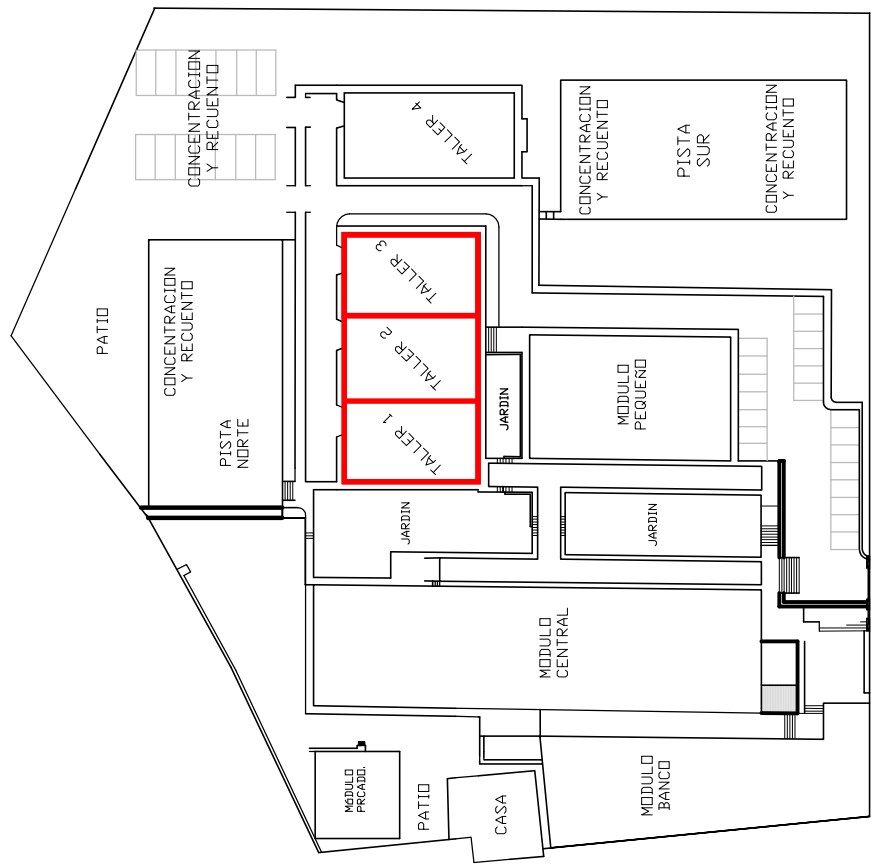

I.E.S. MURGI
 MODULO TALLER 1,2,3
 PLANTA PRIMERA

NOMENCLATURAS Y SIMBOLOS

CE/A	= CUADRO ELÉCTRICO ALUMBRADO.
CE/TIC	= " " AULA TIC.
CE/OR	= " " ORDENADORES.
CE/S	= " " SEGURIDAD.
CE/G	= " " GENERAL.
LE	= LUZ DE EMERGENCIA.
EX	= EXTINTOR.
BIE	= BOCA INCENDIOS EQUIPADA.
C	= CÁMARA DE TELEVISIÓN.
DP	= DETECTOR DE PRESENCIA.
PA	= PUERTA ABIERTA. (UTILIZABLE)

PLANTA GENERAL