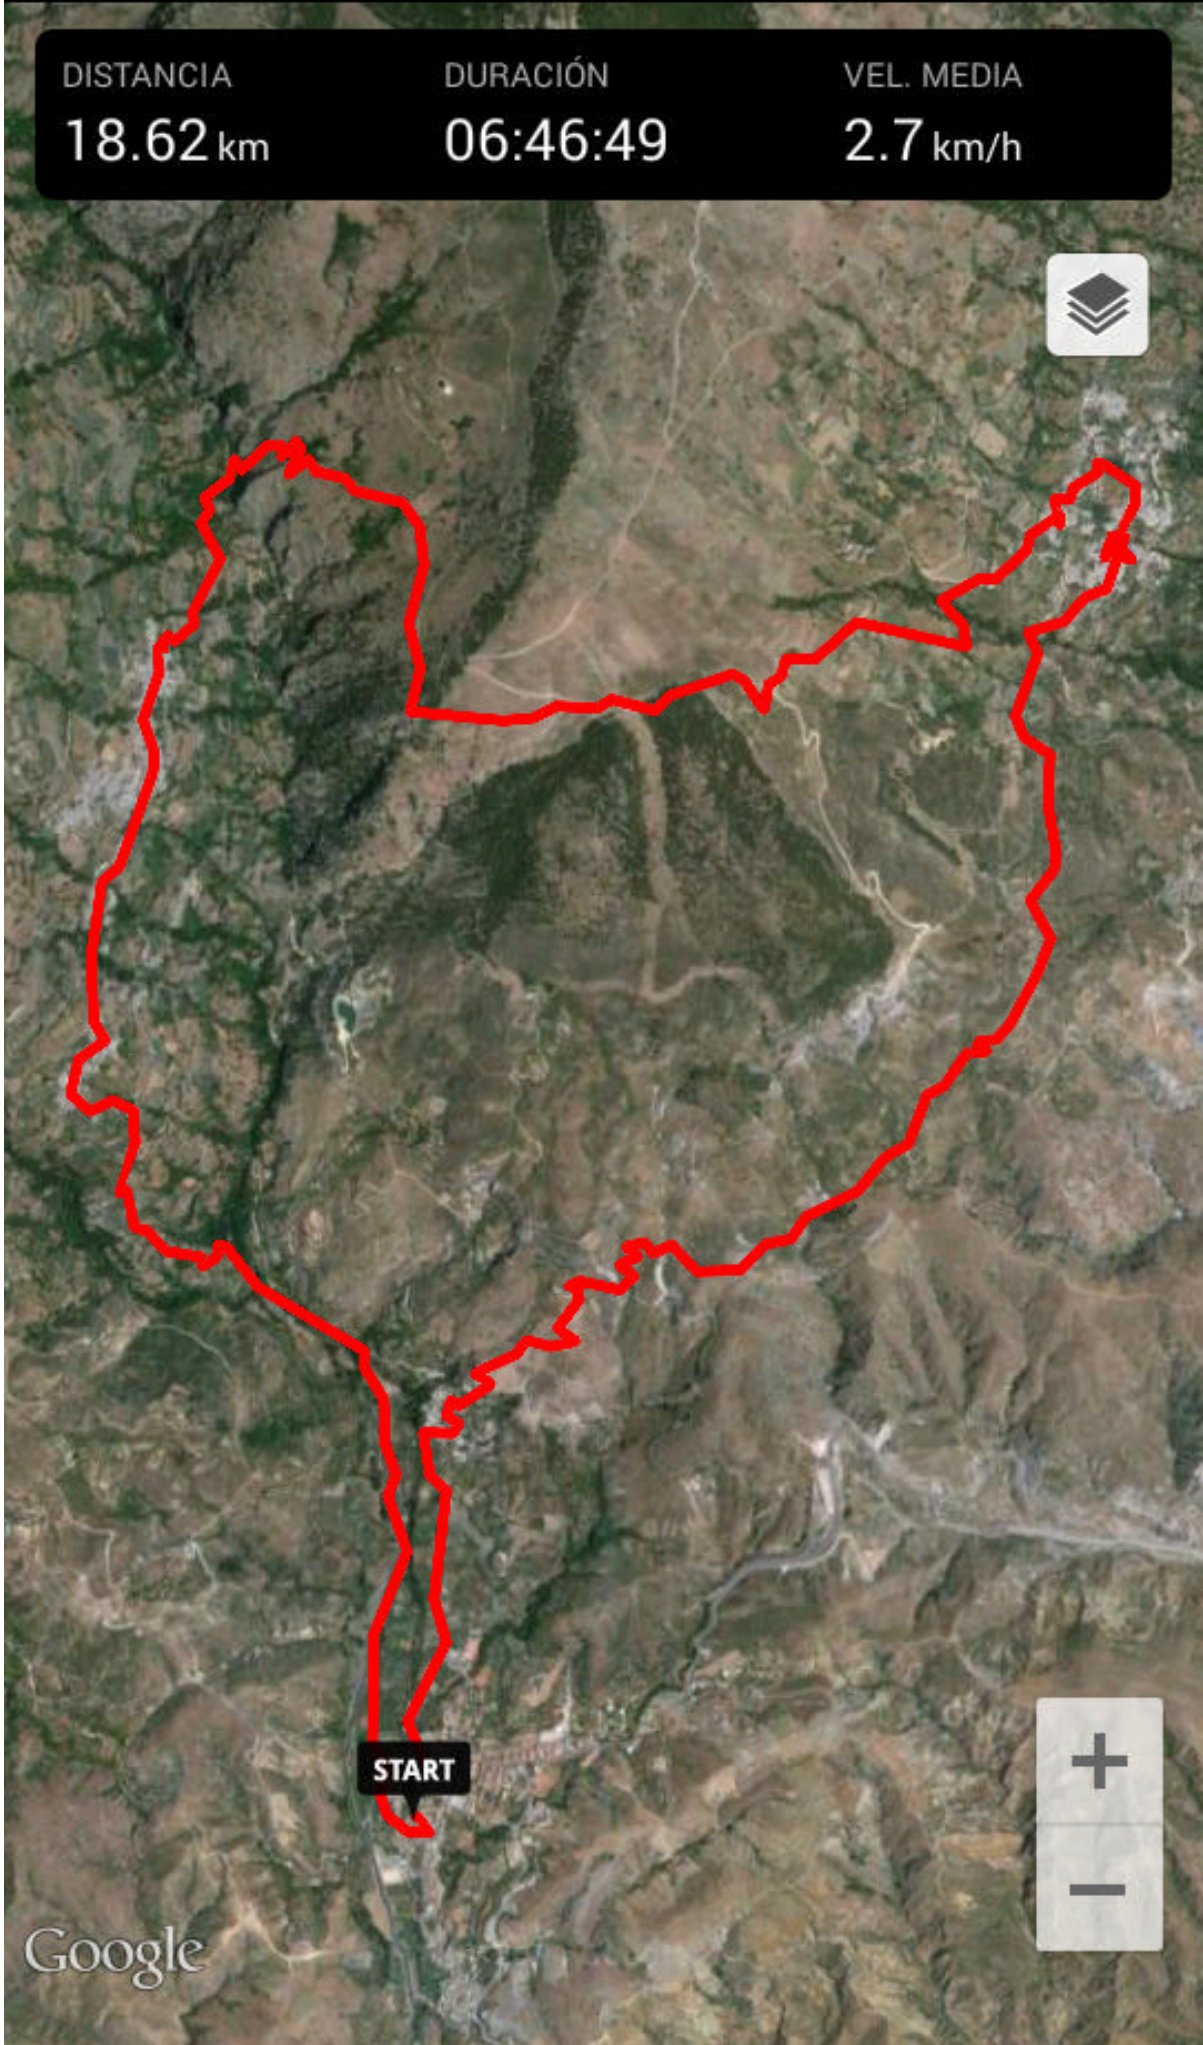

DISTANCIA	DURACIÓN	VEL. MEDIA
18.62 km	06:46:49	2.7 km/h

START

61%

23:12

▲784 ▼795 m

km/h

40.0

35.0

30.0

25.0

20.0

15.0

10.0

5.0

0.0

m

1600

1400

1200

1000

800

600

400

200

0

VELOCIDAD

ALTITUD

Resumen

Vueltas

Gráfica

FC