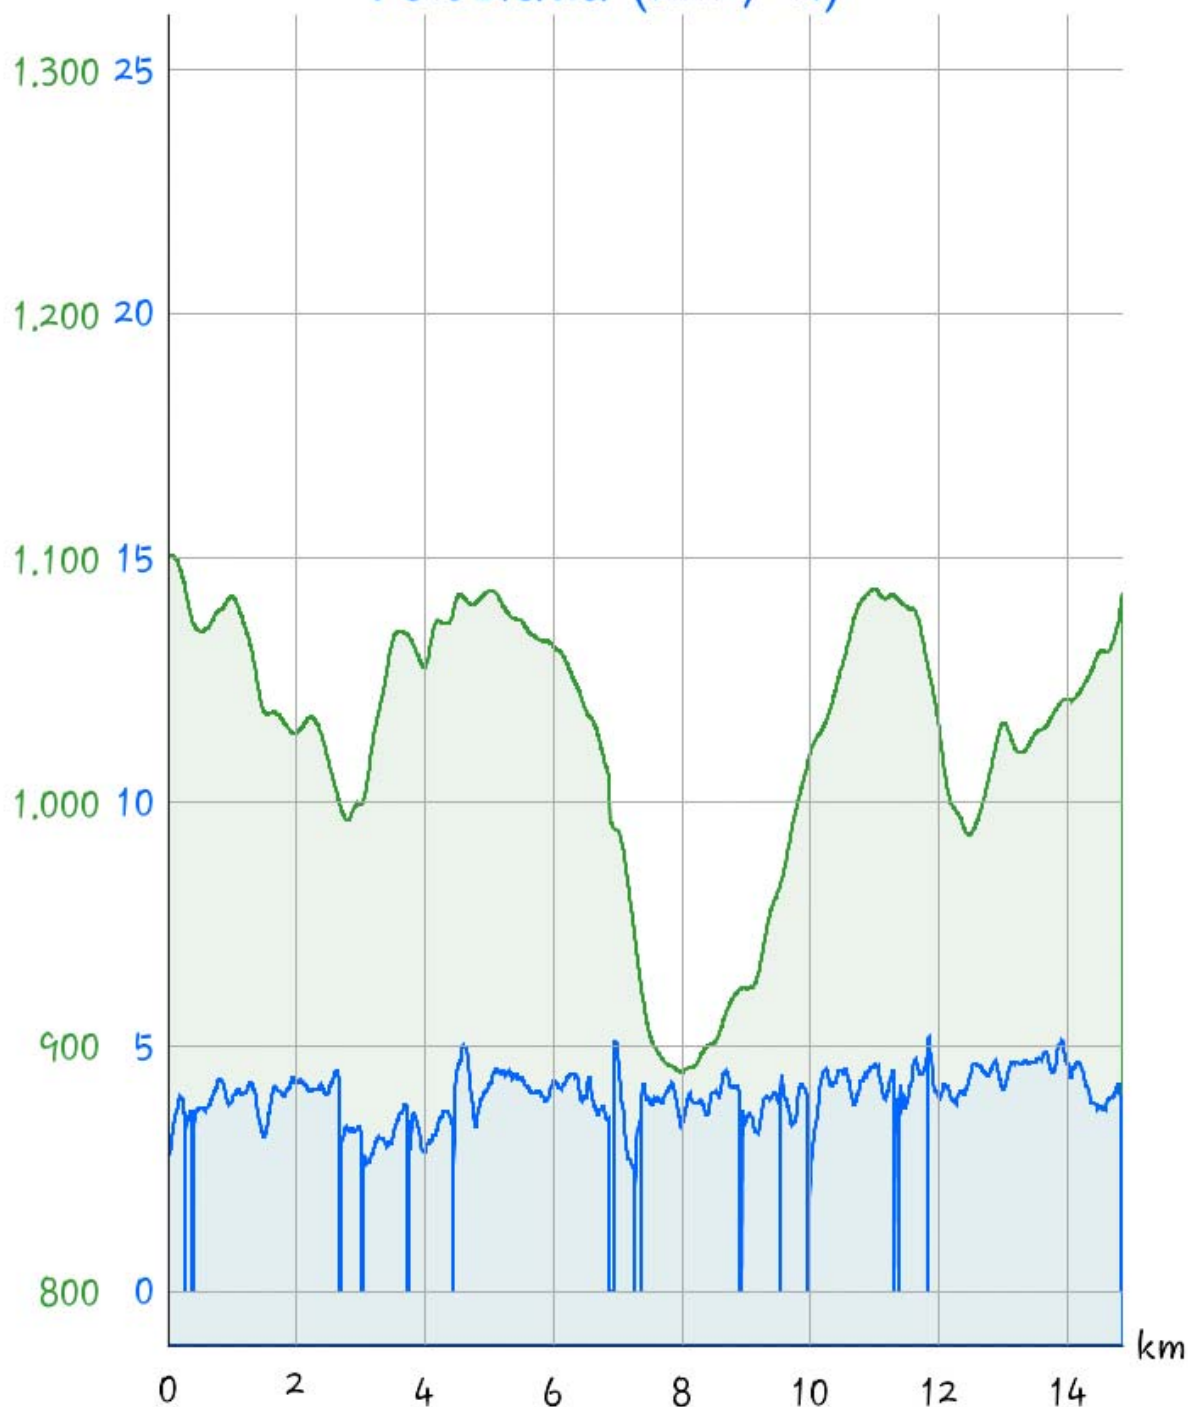

3G

19:07

<  Tahal 15/03/20...

MAPA

GRÁFICO

ESTADÍSTICAS

19:08

Tahal 15/03/2014 9:57

MAPA

GRÁFICO

ESTADÍSTICAS

Elevación (m)  
Velocidad (km / h)

<  Tahal 15/03/2014 9:57

MAPA

GRÁFICO

ESTADÍSTICAS

DISTANCIA

14,88 km

CALORÍAS

1.119 Cal 

TIEMPO TOTAL

4:19:58

TIEMPO EN MOVIMIENTO

4:08:44

VELOCIDAD MEDIA

3,43 km/h

VELOCIDAD MÁXIMA

5,17 km/h

VELOCIDAD DE MOVIMIENTO  
MEDIA

3,59 km/h