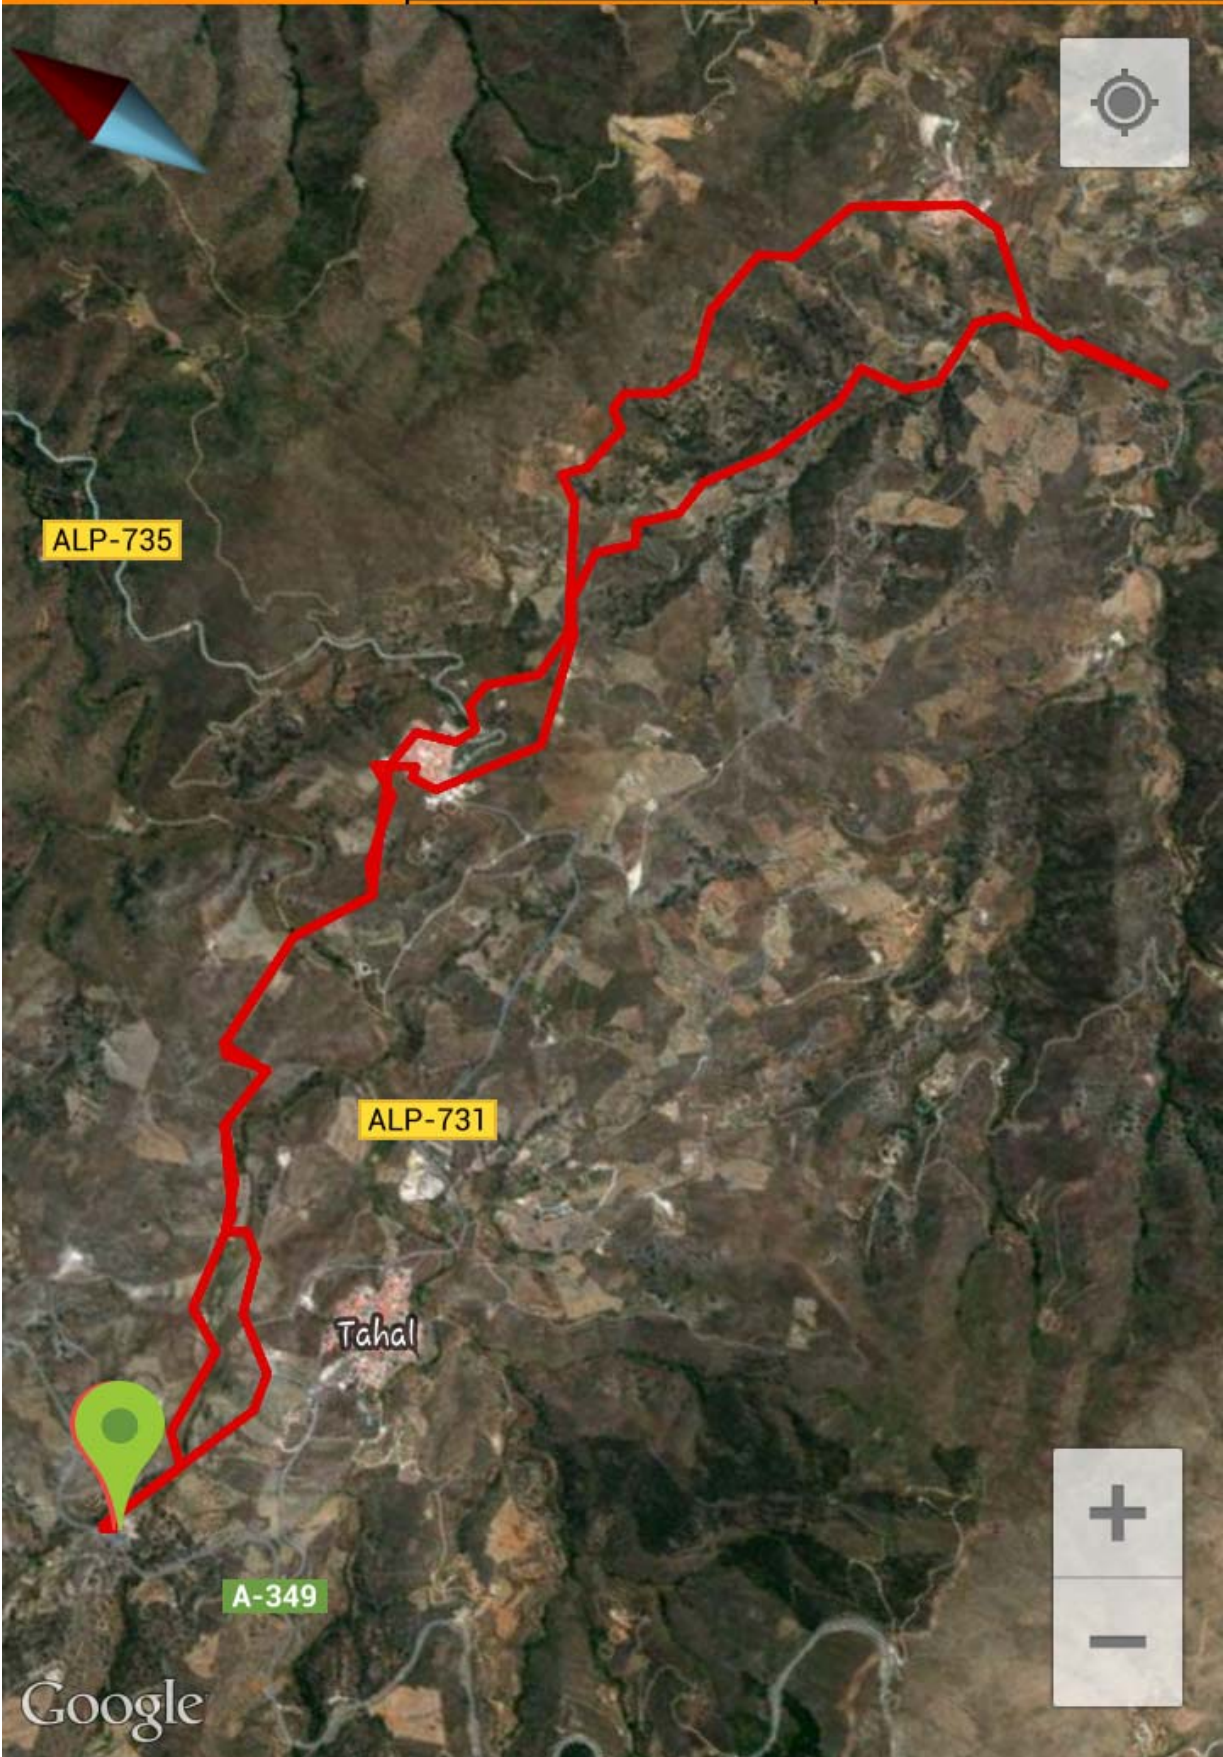

3G

19:07

<  Tahal 15/03/20...

MAPA

GRÁFICO

ESTADÍSTICAS

19:08

Tahal 15/03/2014 9:57

MAPA

GRÁFICO

ESTADÍSTICAS

Elevación (m)  
Velocidad (km / h)

<  Tahal 15/03/2014 9:57

MAPA

GRÁFICO

ESTADÍSTICAS

DISTANCIA

14,88 km

CALORÍAS

1.119 Cal 

TIEMPO TOTAL

4:19:58

TIEMPO EN MOVIMIENTO

4:08:44