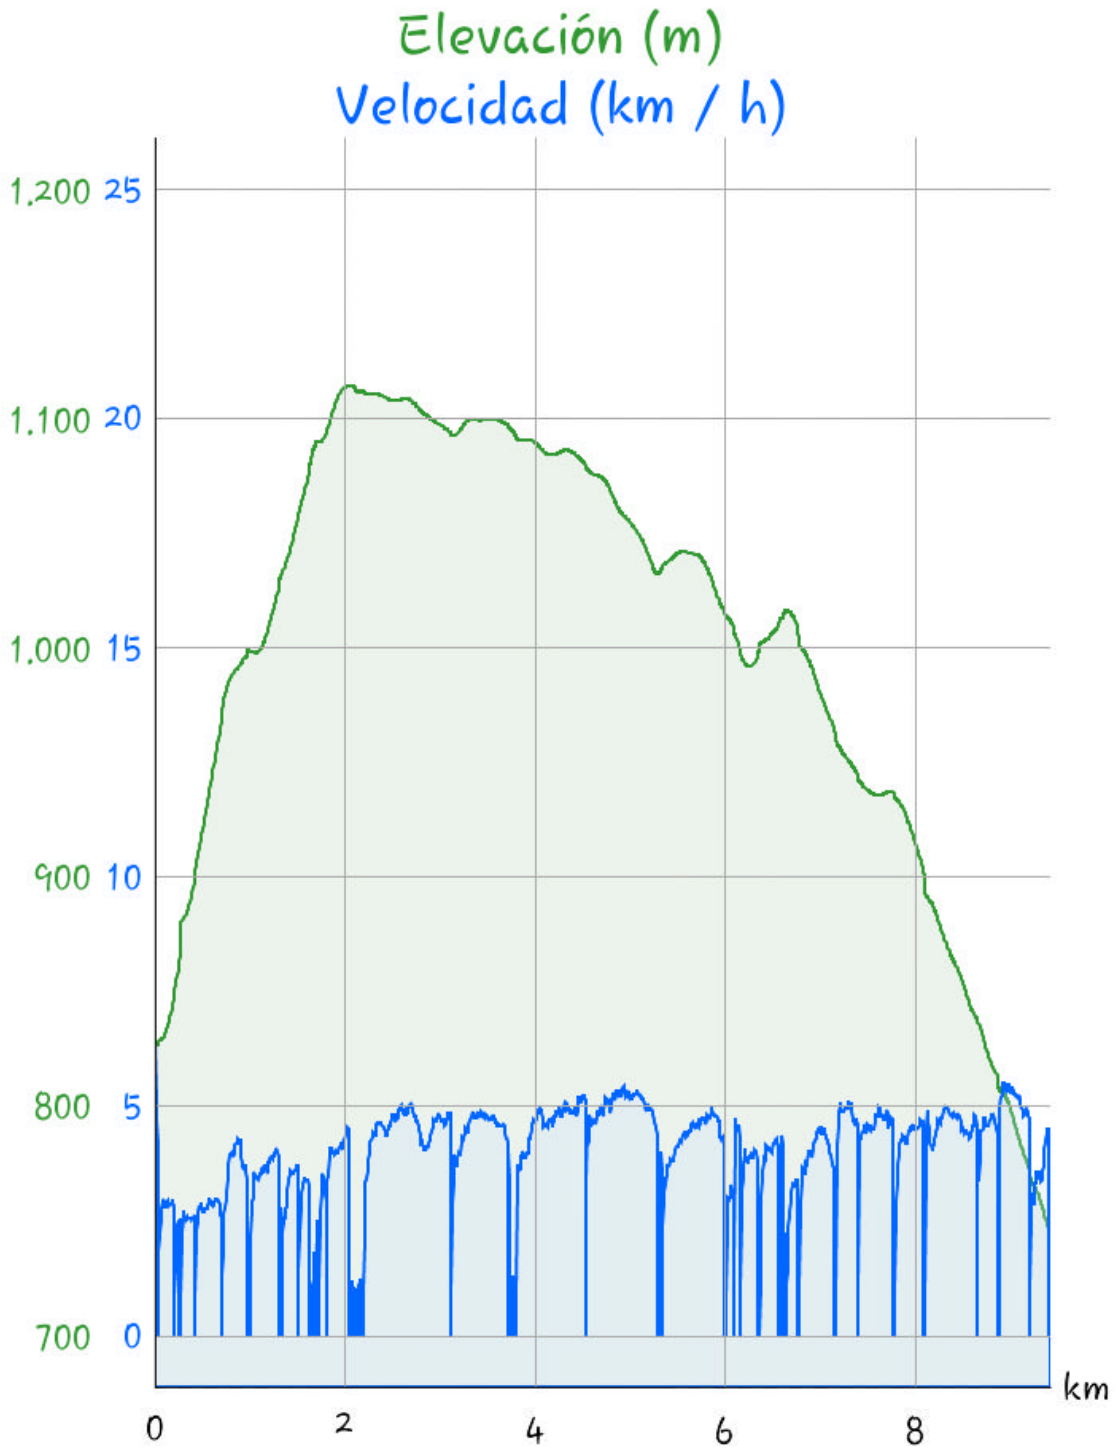

MAPA

GRÁFICO

ESTADÍSTICAS

3G

18:23

Cortijo Blanco 3...

MAPA

GRÁFICO

ESTADÍSTICAS

DISTANCIA

9,41 km

VELOCIDAD

—

TIEMPO TOTAL

3:01:31

VELOCIDAD MEDIA

3,11 km/h

TIEMPO EN
MOVIMIENTO

2:36:26

VELOCIDAD DE
MOVIMIENTO MEDIA

3,61 km/h

VELOCIDAD MÁXIMA

5,43 km/h