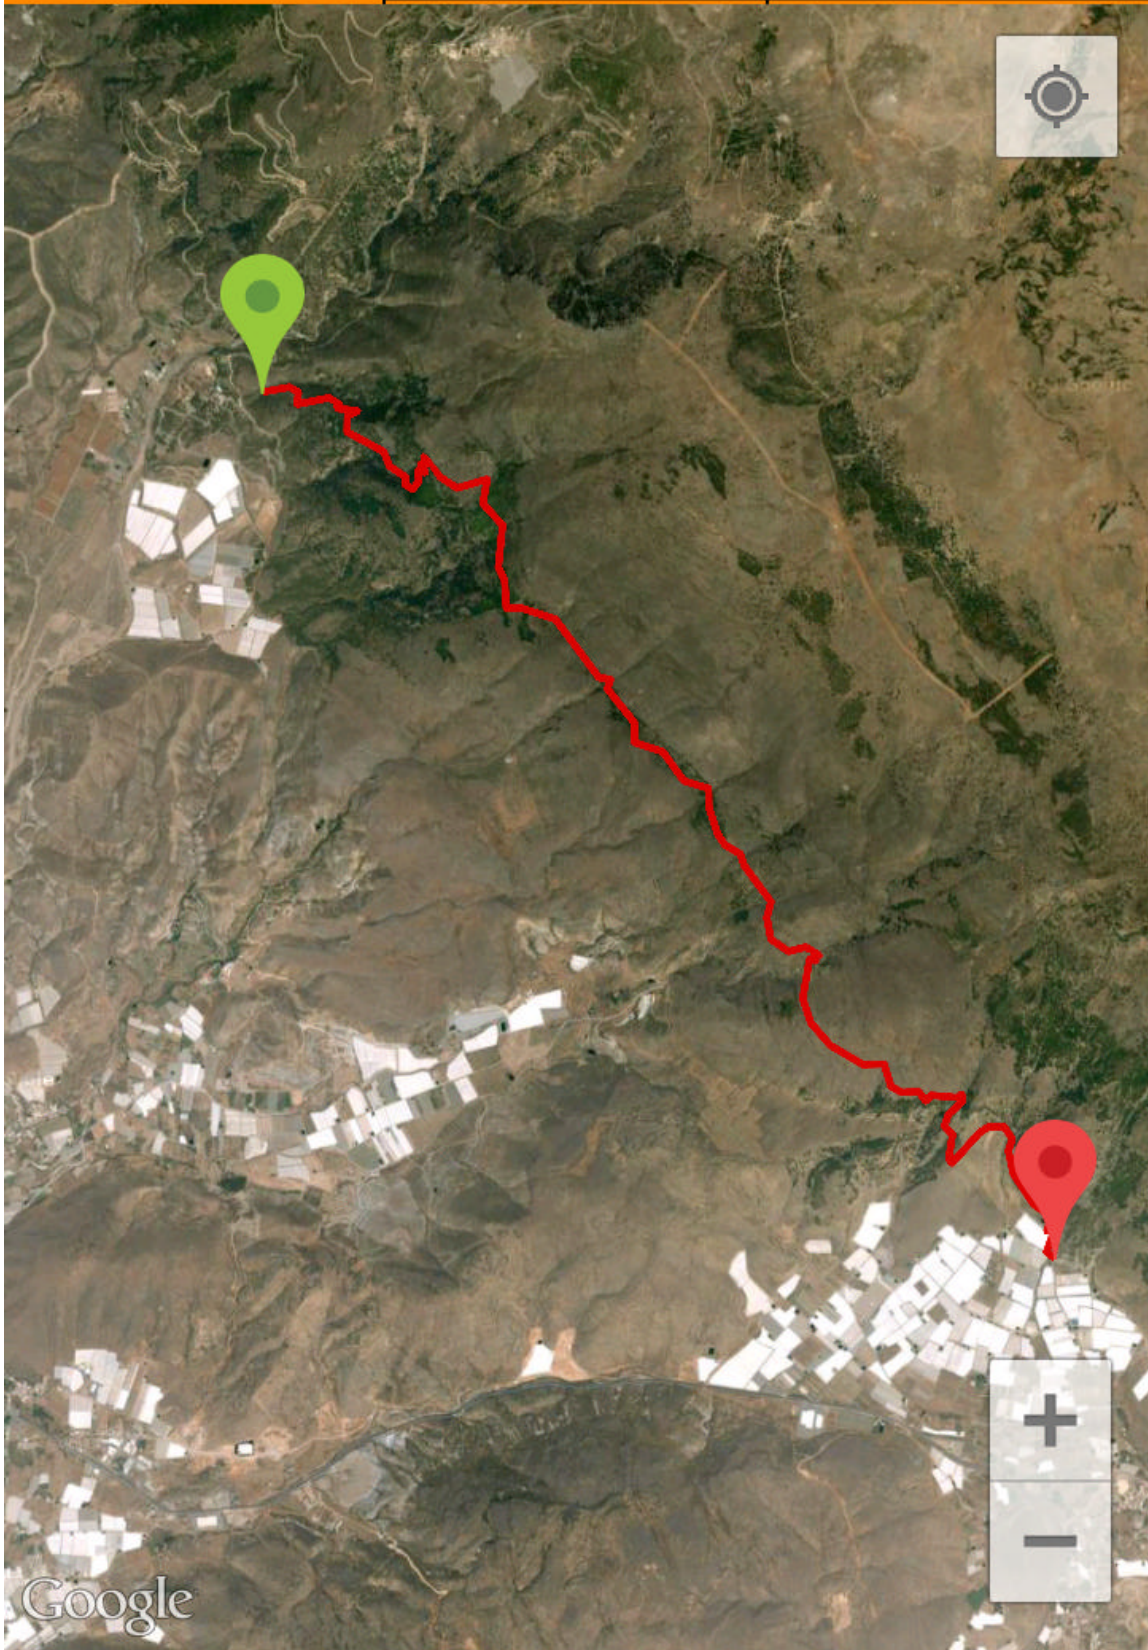

MAPA

GRÁFICO

ESTADÍSTICAS

3G

18:23

Cortijo Blanco 3...

MAPA

GRÁFICO

ESTADÍSTICAS

DISTANCIA

9,41 km

VELOCIDAD

—

TIEMPO TOTAL

3:01:31

VELOCIDAD MEDIA

3,11 km/h

TIEMPO EN
MOVIMIENTO

2:36:26

VELOCIDAD DE
MOVIMIENTO MEDIA

3,61 km/h

VELOCIDAD MÁXIMA

5,43 km/h